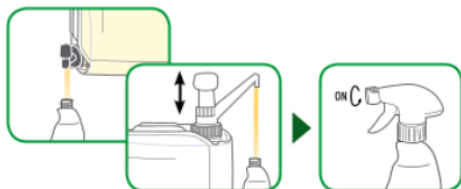

CARATTERISTICHE

- Detergente liquido multiuso ad azione igienizzante con proprietà antideposito per la pulizia del bagno.
- Pulisce qualsiasi superficie lavabile senza lasciare residui.
- Indicado para la limpi Indicado per la pulizia quotidiana di rubinetti, finestre, specchi, piatti doccia, vasche da bagno, sanitari e tutte le superfici in ceramica.
- Adatto per tutte le superfici e non intacca i materiali come alluminio, acciaio, ferro, plastica, plexiglass, vetro, ecc.

**ASCIUGATURA RAPIDA
SENZA RESIDUI**

**EFFETTO
ANTIDEPPOSITO**

**NESSUN RISCHIO
PER LA SALUTE**

**4pul/m²
+180m³**

= 13
 **4pul/m²
+2.000m²**

750ml
REF.: DD 4148-S750

10L
REF.: DD 4148-G10

MODO D'USO

ACCESSORI DISPONIBILI

RACCOMANDAZIONE:
Utilizzare panno in microfibra arancione.

FORMATO D'INVIO

REF.: DD4148-S750

- 8 flaconi/cartone
- Dimensioni cartone: 285x205x300mm
- 65 cartoni/pallet
- 13 cartoni/altezza, 5 altezze/pallet

REF.: DD4148-G10

- Dimensioni taniche: 220x180x300mm.
- 60 taniche/pallet
- 20 taniche/altezza, 3 altezze/pallet

Per risolvere eventuali dubbi contattare il nostro riferimento tecnico: italia@ab-laboratorios.com

NORMATIVA:

- Biodegradabilità: Regolamento (CE) n° 648/2004
- Ecodesign: ISO-14006