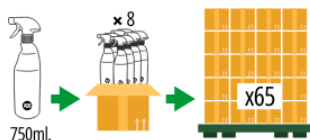

## FORMATO D'INVIO

REF.: DD4148-S750

- 8 flaconi/cartone
- Dimensioni cartone: 285x205x300mm
- 65 cartoni/pallet
- 13 cartoni/altezza, 5 altezze/pallet

REF.: DD4148-G10

- Dimensioni taniche: 220x180x300mm.
- 60 taniche/pallet
- 20 taniche/altezza, 3 altezze/pallet