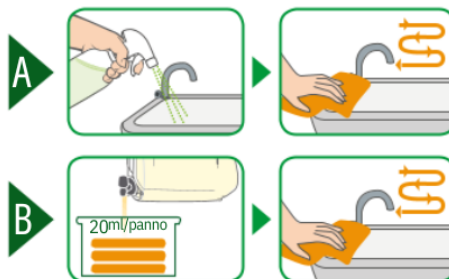

CARATTERISTICHE

- Detergente liquido multiuso ad azione igienizzante con proprietà antideposito per la pulizia del bagno.
- Pulisce qualsiasi superficie lavabile senza lasciare residui.
- Indicado para la limpi Indicado per la pulizia quotidiana di rubinetti, finestre, specchi, piatti doccia, vasche da bagno, sanitari e tutte le superfici in ceramica.
- Adatto per tutte le superfici e non intacca i materiali come alluminio, acciaio, ferro, plastica, plexiglass, vetro, ecc.

**ASCIUGATURA RAPIDA
SENZA RESIDUI**

**EFFETTO
ANTIDEPPOSITO**

**NESSUN RISCHIO
PER LA SALUTE**

**4pul/m²
+180m³**

= 13
 **4pul/m²
+2.000m²**

750ml
REF.: DD 4148-S750

10L
REF.: DD 4148-G10

MODO D'USO

ACCESSORI DISPONIBILI

RACCOMANDAZIONE:
Utilizzare panno in microfibra arancione.

FORMATO D'INVIO

REF.: DD4148-S750

- 8 flaconi/cartone
- Dimensioni cartone: 285x205x300mm
- 65 cartoni/pallet
- 13 cartoni/altezza, 5 altezze/pallet

REF.: DD4148-G10

- Dimensioni taniche: 220x180x300mm.
- 60 taniche/pallet
- 20 taniche/altezza, 3 altezze/pallet

Per risolvere eventuali dubbi contattare il nostro riferimento tecnico: italia@ab-laboratorios.com

NORMATIVA:

- Biodegradabilità: Regolamento (CE) n° 648/2004
- Ecodesign: ISO-14006